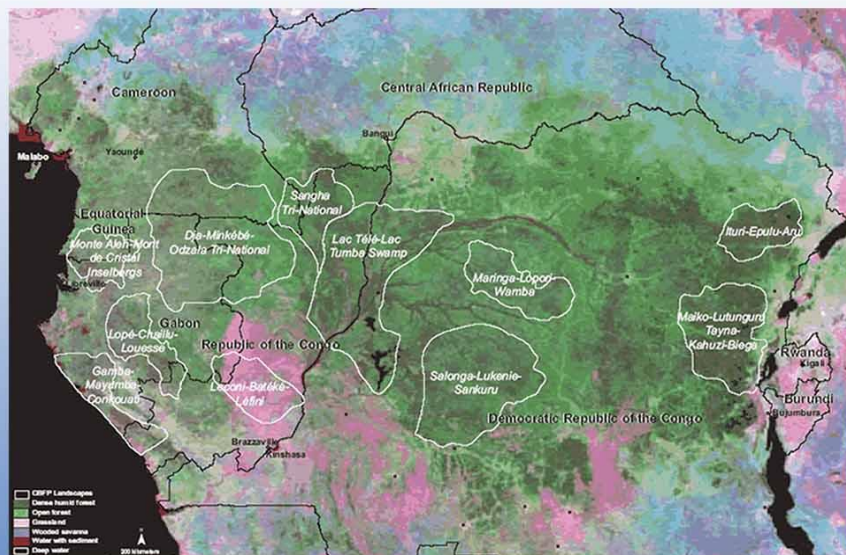

BASSIN DU CONGO

**80 MILLIARDS DE TCO2, PRES DE 10 ANNEES DU TOTAL DES EMISSIONS MONDIALES
1er Puits de Carbone Tropical au Monde,
UN CAPITAL DE BIODIVERSITE EXCEPTIONNELLE AU SERVICE DE L'HUMANITE A PRESERVER**

**MERCI DE VENIR VISITER LE STAND COMIFAC
CONGO BASIN INITIATIVES (E16 - E17)**

**PAYSAGES DU BASSIN DU CONGO
HAUTE VALEUR DE CONSERVATION**